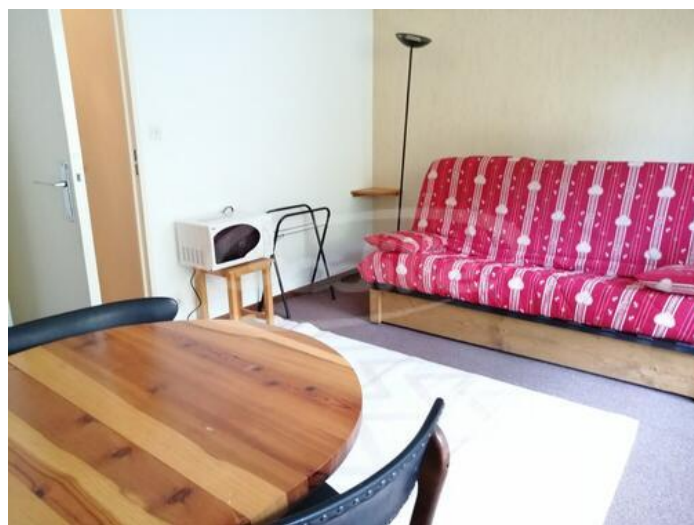

Godille immobilier Pra-Loup
Tél. 04 92 84 19 19 / Fax 04 92 84 03 62
Email : info@godille.com

Studio Praloup 1500
Numéro du lot : **590520**
Impression de la fiche le : **01/02/23**
Page : 2/3

[Voir la fiche](#)