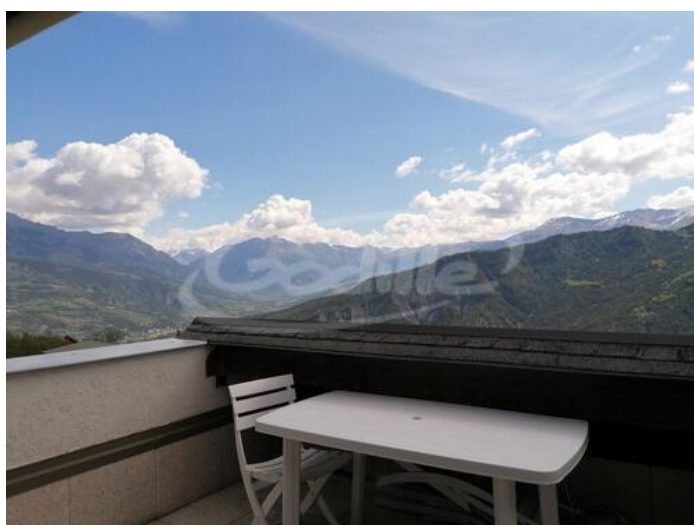

Godille immobilier Pra-Loup
Tél. 04 92 84 19 19 / Fax 04 92 84 03 62
Email : info@godille.com

Studio Praloup 1500
Numéro du lot : **7480170**
Impression de la fiche le : **14/08/24**
Page : 2/4

[Voir la fiche](#)

CARACTERISTIQUES

Surface totale	26
Etage	7
Pièces	1