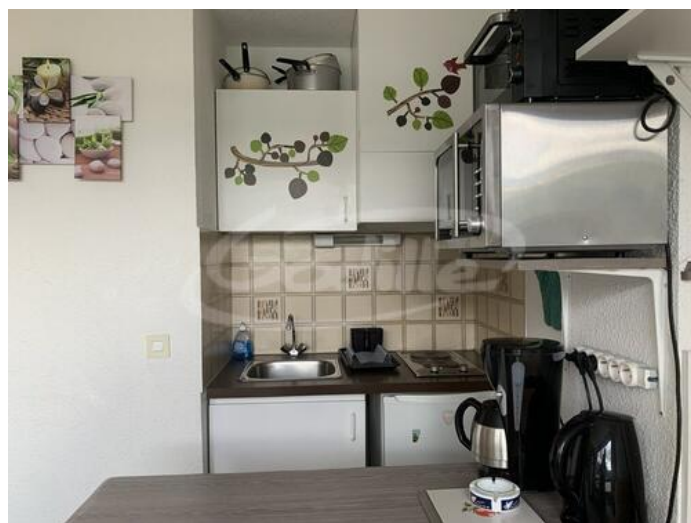

Godille immobilier Pra-Loup
Tél. 04 92 84 19 19 / Fax 04 92 84 03 62
Email : info@godille.com

Studio Praloup 1500
Numéro du lot : **7480170**
Impression de la fiche le : **14/08/24**
Page : 2/4

[Voir la fiche](#)

CARACTERISTIQUES

Surface totale	26
Etage	7
Pièces	1